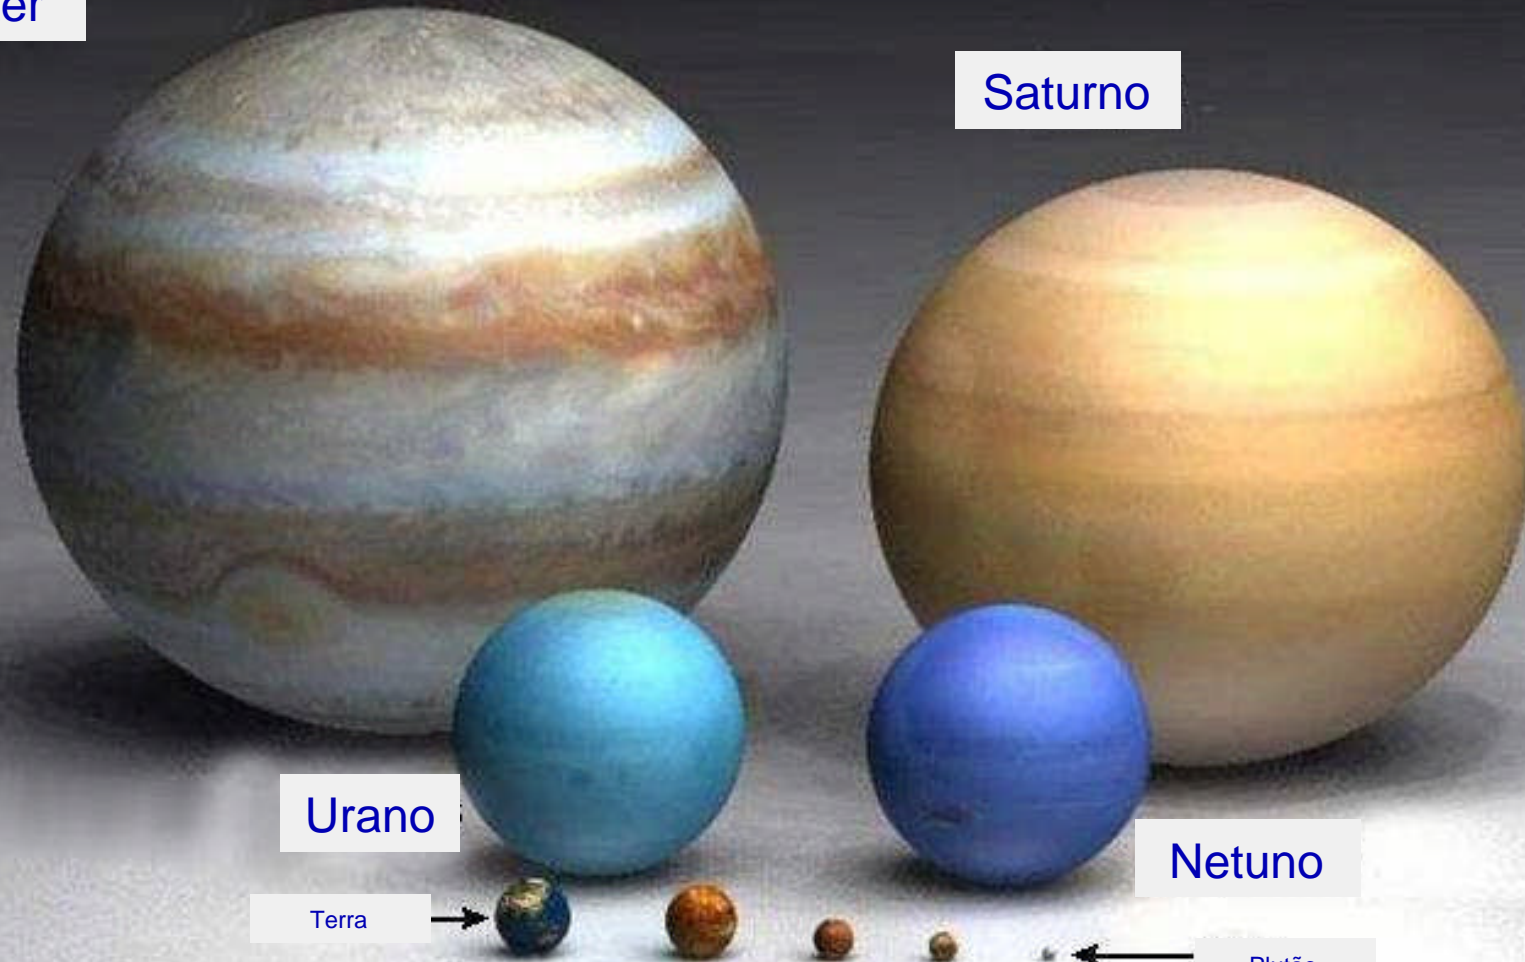

O que é realmente fascinante é a proporção como é mostrada.

Terra

Vênus

Marte

Mercúrio

Plutão

Júpiter

Saturno

Urano

Netuno

Terra

Plutão

Sol

Terra

Júpiter

Plutão

Eu certamente pensei que ficaria mais claro. Após o nosso sol... Há um grande universo.

Sol

Sirius

Pólux

Arcturus

Júpiter tem a proporção de 1 pixel

Nessa escala a terra é invisível

Betelgeuse

Antares

Sol (1 pixel)

Nessa escala Júpiter é invisível

Rigel

Aldebaran

Antares é a 15ª estrela mais brilhante no céu. E está há mais de 1000 anos-luz de distância.

Agora, qual é o seu tamanho?
E, qual é o tamanho das coisas que incomodam hoje?
Ou, por relevância, o que é importante?
OLHE SEMPRE PELO ALTO!