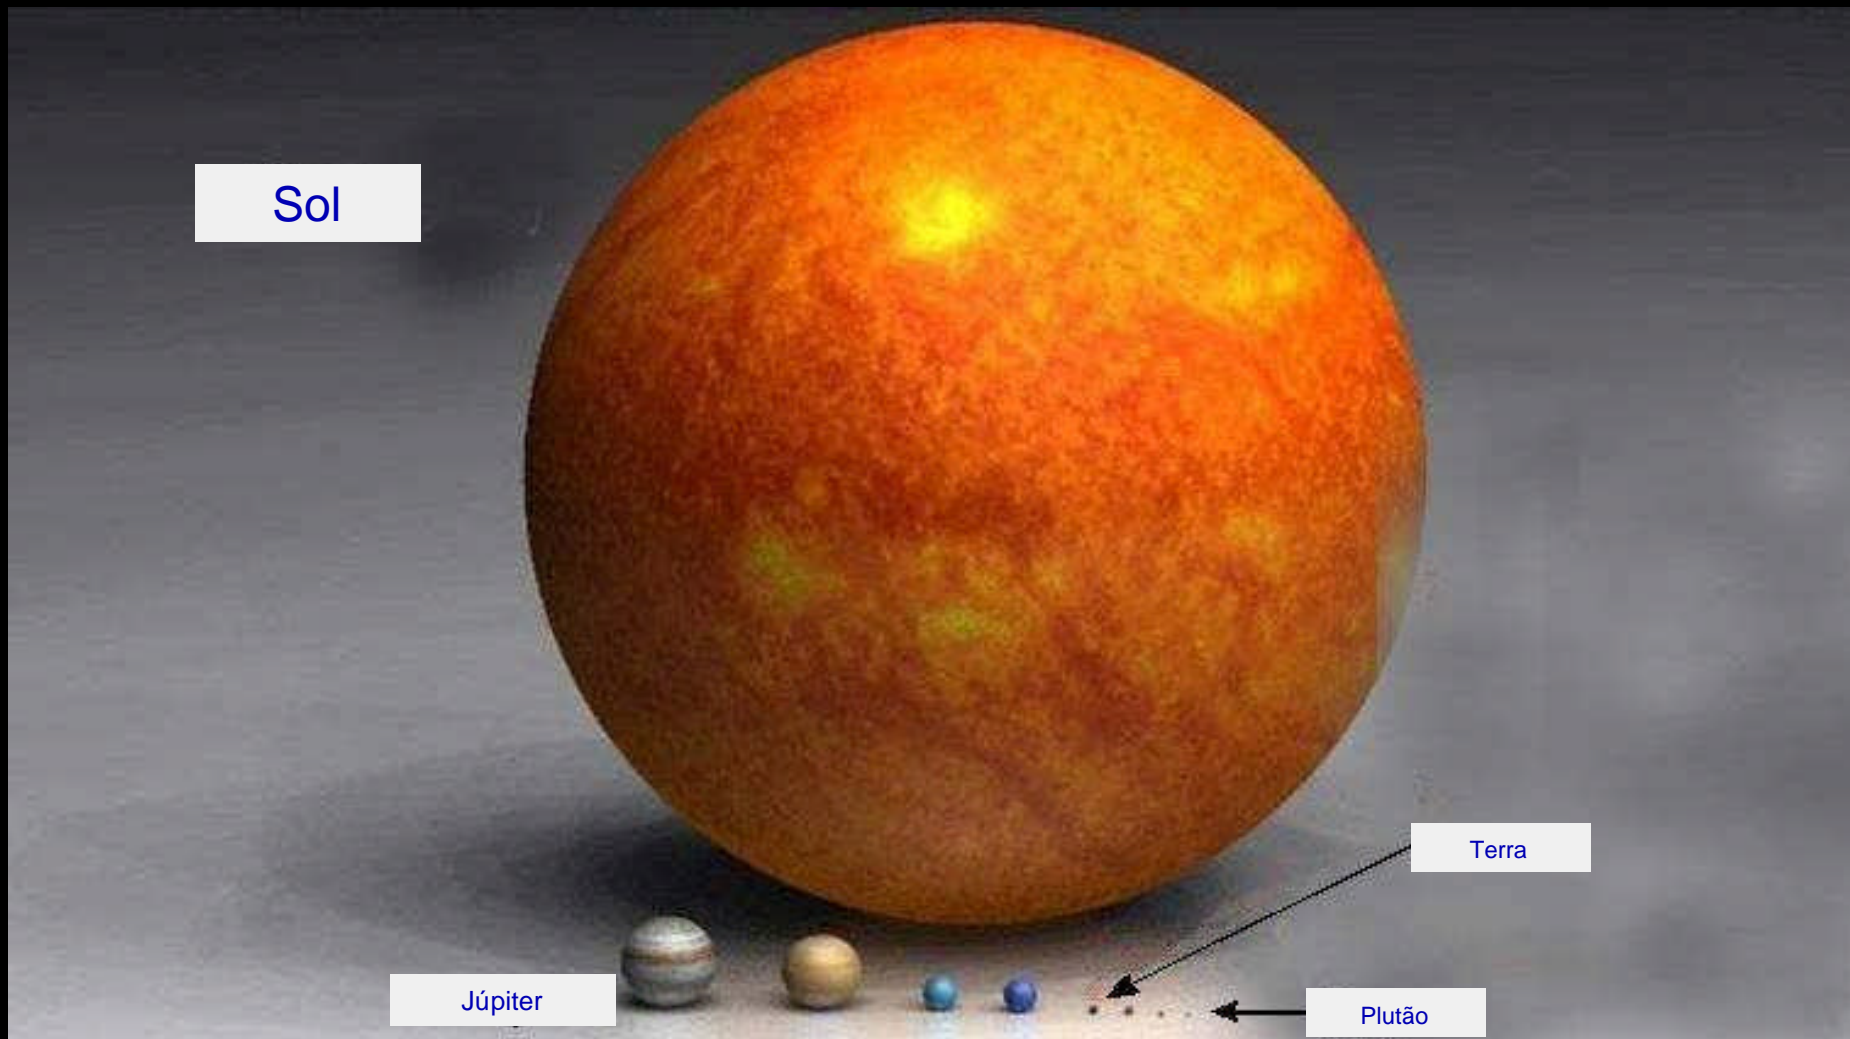

O que é realmente fascinante é a proporção como é mostrada.

Terra

Vênus

Marte

Mercúrio

Plutão

Júpiter

Saturno

Urano

Netuno

Terra

Plutão

Sol

Terra

Júpiter

Plutão

Eu certamente pensei que ficaria mais claro. Após o nosso sol... Há um grande universo.

Sol

Sirius

Pólux

Arcturus

Júpiter tem a proporção de 1 pixel

Nessa escala a terra é invisível

Betelgeuse

Antares

Sol (1 pixel)

Nessa escala Júpiter é invisível

Rigel

Aldebaran

Antares é a 15ª estrela mais brilhante no céu. E está há mais de 1000 anos-luz de distância.

Agora, qual é o seu tamanho?
E, qual é o tamanho das coisas que incomodam hoje?
Ou, por relevância, o que é importante?
OLHE SEMPRE PELO ALTO!